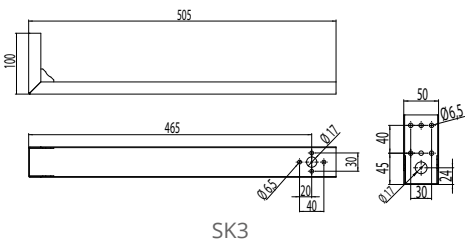

Infällningsramen fästs i armaturen innan armaturen monteras.