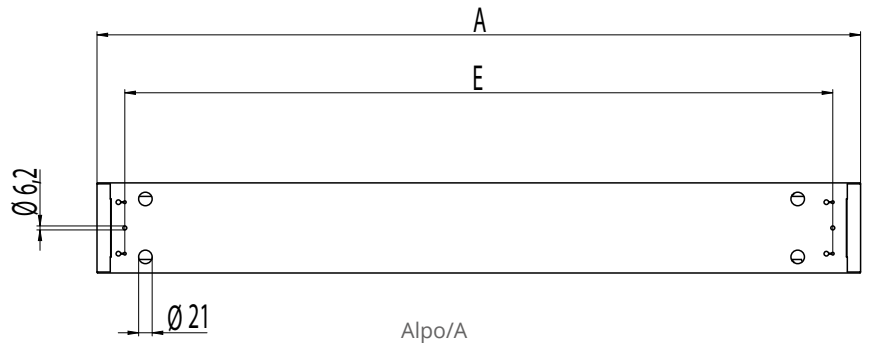

Infällningsramen fästs i armaturen innan armaturen monteras.