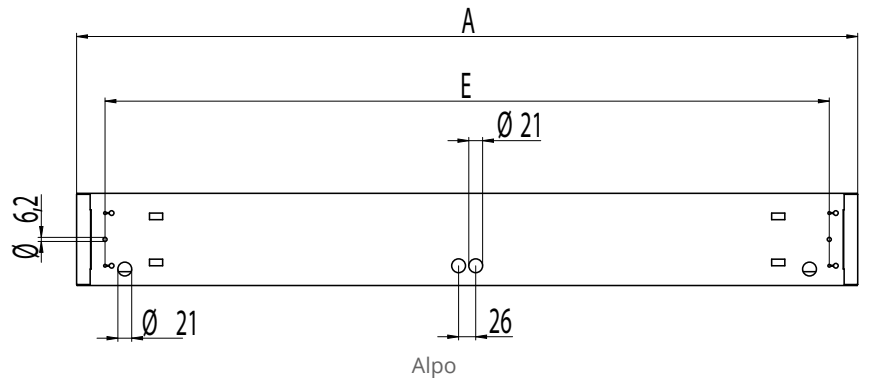

Infällningsramen fästs i armaturen innan armaturen monteras.