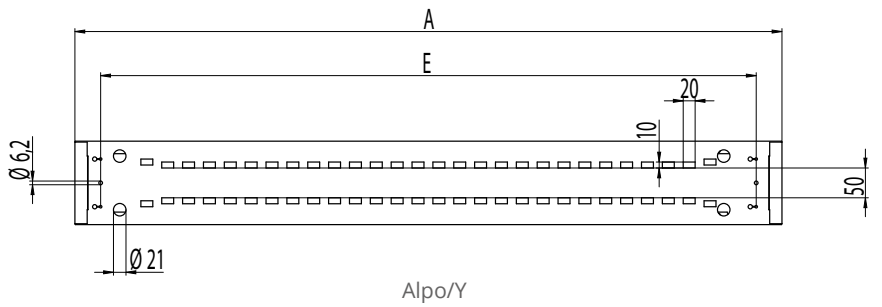

Infällningsramen fästs i armaturen innan armaturen monteras.