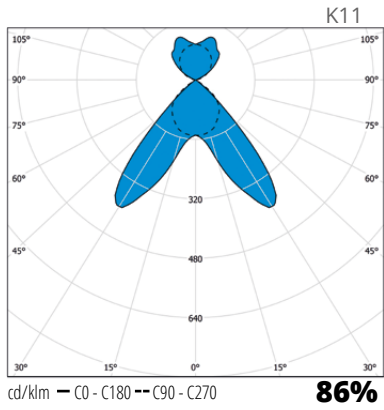

Gavel (LED-modeller utan kabelgångshål)