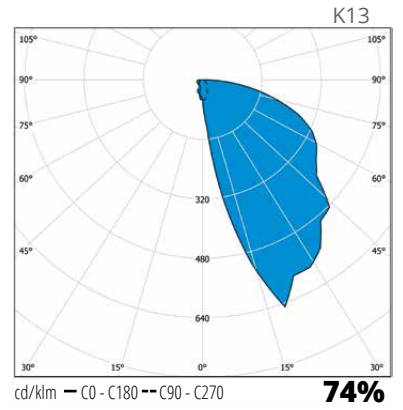

Gavel (LED-modeller utan kabelgångshål)