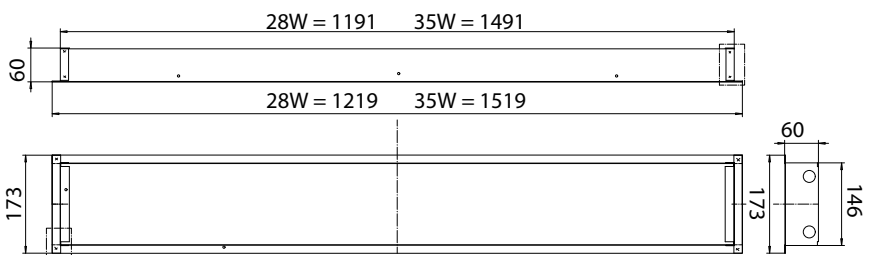

Infällningsramen fästs i armaturen innan armaturen monteras.