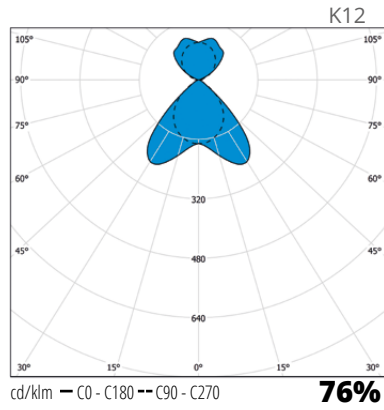

Gavel (LED-modeller utan kabelgångshål)