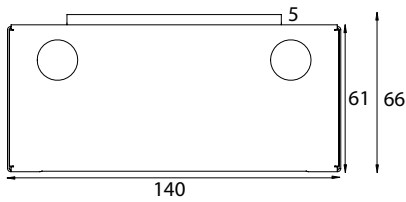

Gavel (LED-modeller utan kabelgångshål)