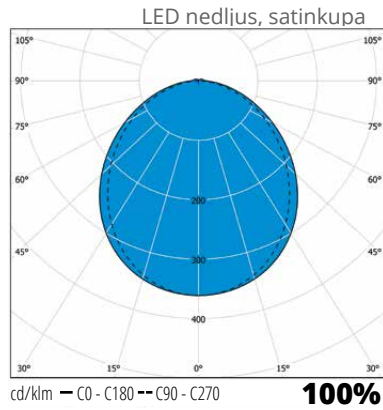

Aino nedljus