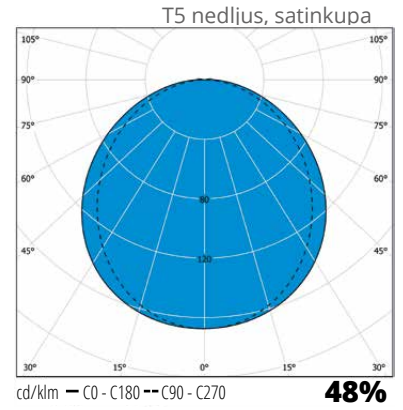

Aino nedljus