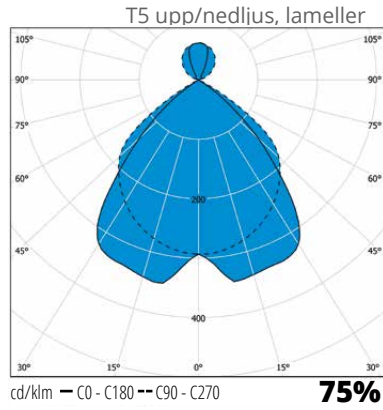

Aino nedljus