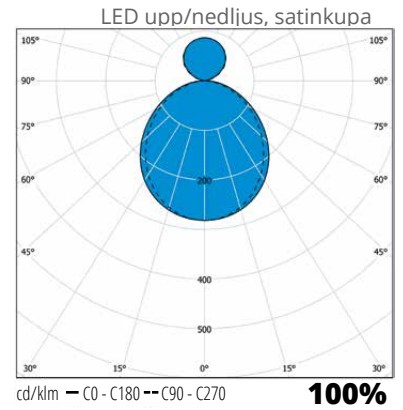

Aino nedljus