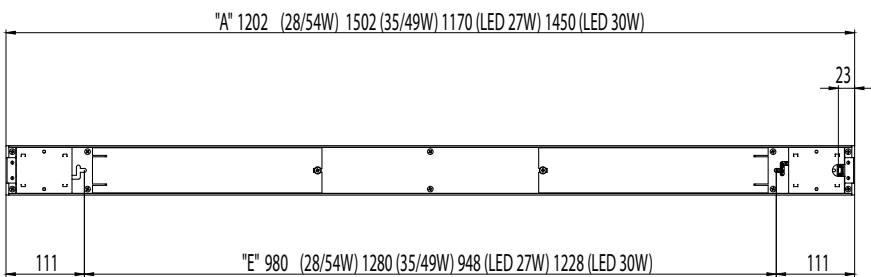

Aino upp/nedljus