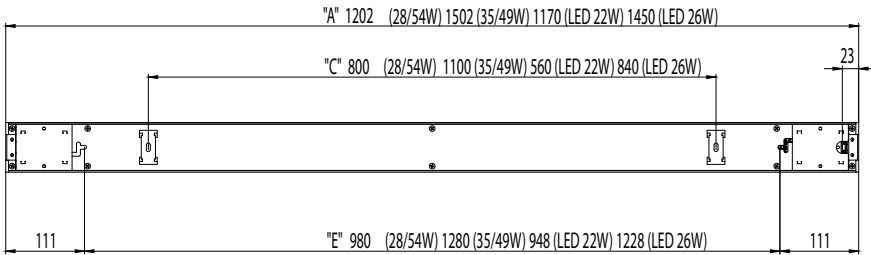

Aino nedljus