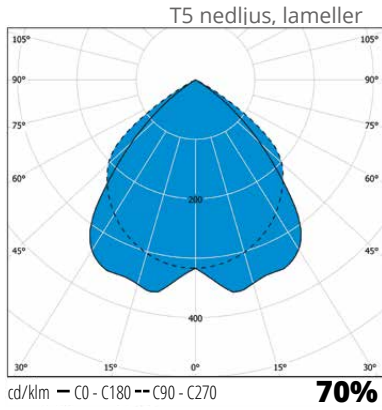

Aino nedljus