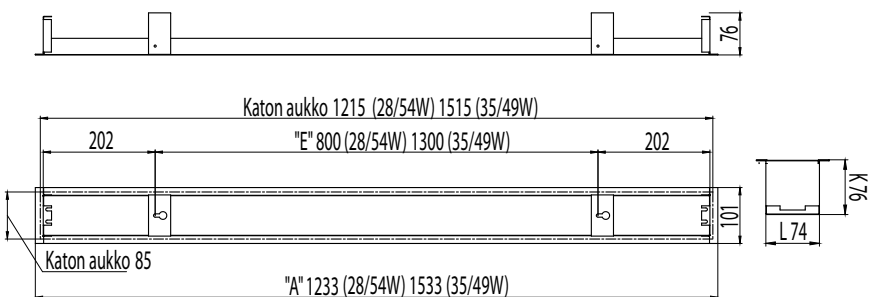

Aino nedljus

Aino upp/nedljus

AIRKR90 höger

AIRKL90 vänster

Aino infällningsram (T5-modeller)

AIRK rak