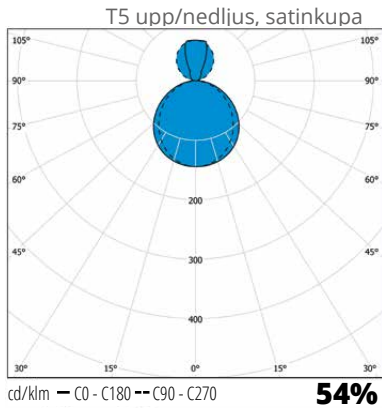

Aino nedljus