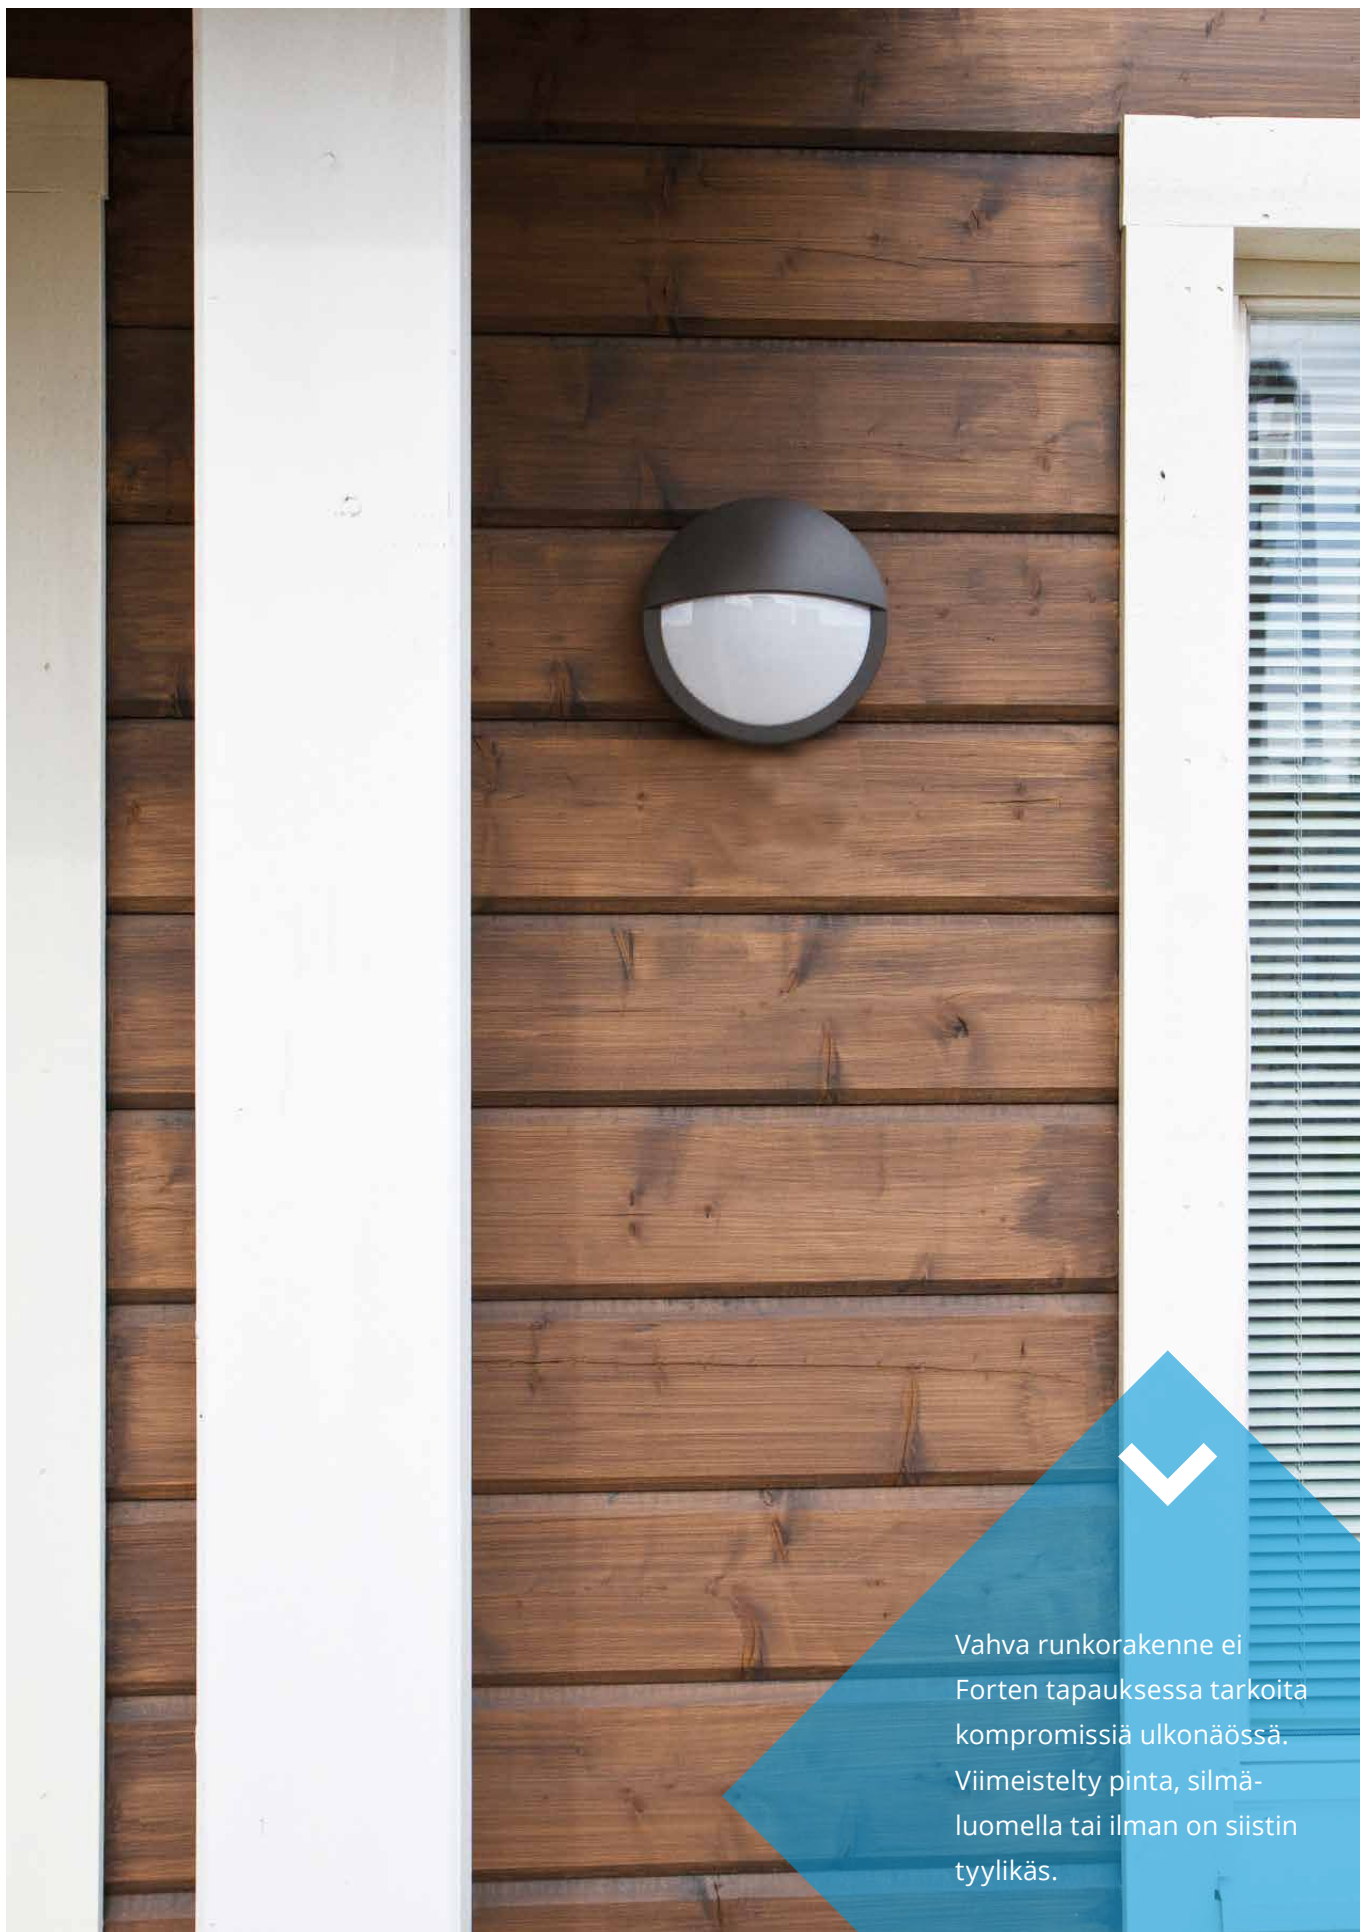

Forte

LED

Vahva ja tyylikäs LED-ulkovalaisin-
sarja asunto- ja julkitilakäyttöön.

FO265.14LGH

"Kova ja kestävä,
mutta kestää myös
katseita."

FO265.14LV

FO265.14GH

Rakenne

Forte S

Forte S luomella

Forte L

Forte L luomella

Vahva runkorakenne ei Forten tapauksessa tarkoita kompromissia ulkonäössä. Viimeistely pinta, silmäluomella tai ilman on siistin tyylikäs.