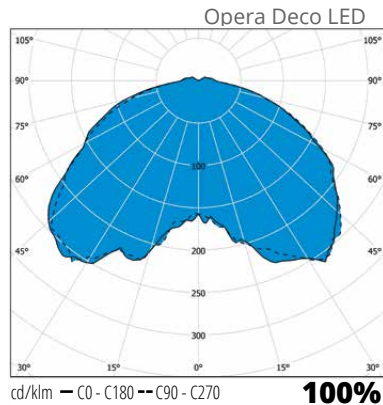

”Tyylikäs ja tehokas
Opera Deco on kaunis
ympäri vuorokauden.”

Helmenharmaa

20W	1950 lm	38W	3810 lm
-----	---------	-----	---------

Rakenne

- › Hattu: pulverimaalattua alumiinia
- › Opera Decon koristerivat pulverimaalattua alumiinia
- › Pohjakuppi: pulverimaalattua alumiinia
- › Värit: grafiitinharmaa (Akzo 900) ja helmenharmaa (RAL 9006)
- › Kupu: uritettua, valoa hajoittavaa akryyliä
- › Opera Deco LED:
 - Ottoteho 20W, valaisimen valovirta 1950 lm
 - Ottoteho 38W, valaisimen valovirta 3810 lm
 - 4000 K, Ra > 70, tehokerroin 0,98
 - Käyttöympäristön lämpötila - 25 °C - + 30 °C
 - LED-moduulin elinikä 50 000h (L70), T_a=25 °C
- › Bi-power tehonalennustoiminnolla, joka voidaan ottaa käyttöön valaisimessa olevan liittimen kautta, tehdasasetuksena 50 % himmennys 8 h ajan (3 h ennen ja 5 h jälkeen laskennallisen keskiyön).

Asennus

- › Pylvääseen Ø 60 mm tai olakkeelliseen pylvääseen Ø 60 mm
- › Liitosjohto 4,5 m VSKN 3x1,5 mm² sisältyy toimitukseen
- › Suositeltava asennuskorkeus 3-5 m

Tilauksesta

- › DALI-ohjattavat mallit
- › Erikoisvärit
- › Pylväät Tehomet-valikoimasta:
 - Olakepylväs Kartiopylväs
 - OH3/108 + väri KH3/108 + väri
 - OH4/108 + väri KH4/108 + väri
 - OH5/108 + väri KH5/121 + väri
 - OH6/108 + väri KH6/136 + väri
- Värit:
 - RAL 9006 (helmenharmaa) ja AKZO900 (grafiitinharmaa)
 - O = olakepylväs, K = kartiopylväs
 - H3 = maanpäällinen korkeus (esim. 3 m) /108 = tyven halkaisija
 - Latva kaikissa tyypeissä Ø 60 mm.
 - Maanpäällisen korkeuden lisäksi pylvään kokonaispituuteen lasketaan + 500 mm, joka uppoo jalustaan.
 - Kaikissa pylväissä kytkentätila. Pintakäsittelynä kuumasinkitys ja pulverimaalaus.
- › Helvar NightDim