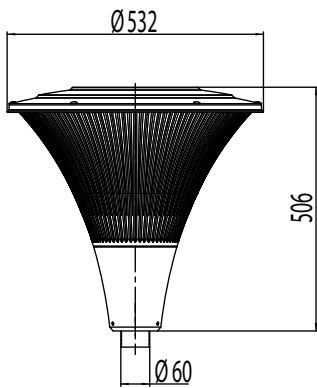

”Tyylikäs ja tehokas
Opera Deco on kaunis
ympäri vuorokauden.”

Helmenharmaa

20W	1950 lm	38W	3810 lm
-----	---------	-----	---------

Rakenne

- › Hattu: pulverimaalattua alumiinia
- › Opera Decon koristerivat pulverimaalattua alumiinia
- › Pohjakuppi: pulverimaalattua alumiinia
- › Värit: grafiitinharmaa (Akzo 900) ja helmenharmaa (RAL 9006)
- › Kupu: uritettua, valoa hajoittavaa akryyliä
- › Opera Deco LED:
 - Ottoteho 20W, valaisimen valovirta 1950 lm
 - Ottoteho 38W, valaisimen valovirta 3810 lm
 - 4000 K, Ra > 70, tehokerroin 0,98
 - Käyttöympäristön lämpötila - 25 °C - + 30 °C
 - LED-moduulin elinikä 50 000h (L70), T_a=25 °C
- › Bi-power tehonalennustoiminnolla, joka voidaan ottaa käyttöön valaisimessa olevan liittimen kautta, tehdasasetuksena 50 % himmennys 8 h ajan (3 h ennen ja 5 h jälkeen laskennallisen keskiyön).

Asennus

- › Pylvääseen Ø 60 mm tai olakkeelliseen pylvääseen Ø 60 mm
- › Liitosjohto 4,5 m VSKN 3x1,5 mm² sisältyy toimitukseen
- › Suositeltava asennuskorkeus 3-5 m

Tilauksesta

- › DALI-ohjattavat mallit
- › Erikoisvärit
- › Pylväät Tehomet-valikoimasta:
 - Olakepylväs Kartiopylväs
 - OH3/108 + väri KH3/108 + väri
 - OH4/108 + väri KH4/108 + väri
 - OH5/108 + väri KH5/121 + väri
 - OH6/108 + väri KH6/136 + väri
- Värit:
 - RAL 9006 (helmenharmaa) ja AKZO900 (grafiitinharmaa)
 - O = olakepylväs, K = kartiopylväs
 - H3 = maanpäällinen korkeus (esim. 3 m) /108 = tyven halkaisija
 - Latva kaikissa tyypeissä Ø 60 mm.
 - Maanpäällisen korkeuden lisäksi pylvään kokonaispituuteen lasketaan + 500 mm, joka uppoo jalustaan.
 - Kaikissa pylväissä kytkentätila. Pintakäsittelynä kuumasinkitys ja pulverimaalaus.
- › Helvar NightDim