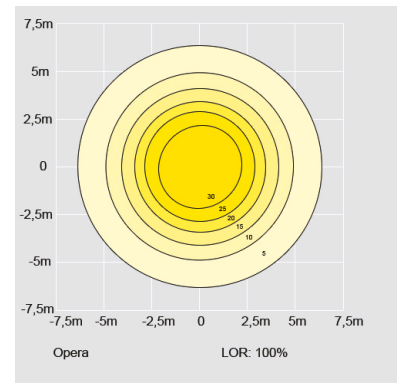

”Tyylikäs ja tehokas
Opera Deco on kaunis
ympäri vuorokauden.”

Helmenharmaa

20W	1950 lm	38W	3810 lm
-----	---------	-----	---------

Rakenne

- › Hattu: pulverimaalattua alumiinia
- › Opera Decon koristerivat pulverimaalattua alumiinia
- › Pohjakuppi: pulverimaalattua alumiinia
- › Värit: grafiitinharmaa (Akzo 900) ja helmenharmaa (RAL 9006)
- › Kupu: uritettua, valoa hajoittavaa akryyliä
- › Opera Deco LED:
 - Ottoteho 20W, valaisimen valovirta 1950 lm
 - Ottoteho 38W, valaisimen valovirta 3810 lm
 - 4000 K, Ra > 70, tehokerroin 0,98
 - Käyttöympäristön lämpötila - 25 °C - + 30 °C
 - LED-moduulin elinikä 50 000h (L70), T_a=25 °C
- › Bi-power tehonalennustoiminnolla, joka voidaan ottaa käyttöön valaisimessa olevan liittimen kautta, tehdasasetuksena 50 % himmennys 8 h ajan (3 h ennen ja 5 h jälkeen laskennallisen keskiyön).

Asennus

- › Pylvääseen Ø 60 mm tai olakkeelliseen pylvääseen Ø 60 mm
- › Liitosjohto 4,5 m VSKN 3x1,5 mm² sisältyy toimitukseen
- › Suositeltava asennuskorkeus 3-5 m

Tilauksesta

- › DALI-ohjattavat mallit
- › Erikoisvärit
- › Pylväät Tehomet-valikoimasta:
 - Olakepylväs Kartiopylväs
 - OH3/108 + väri KH3/108 + väri
 - OH4/108 + väri KH4/108 + väri
 - OH5/108 + väri KH5/121 + väri
 - OH6/108 + väri KH6/136 + väri
- Värit:
 - RAL 9006 (helmenharmaa) ja AKZO900 (grafiitinharmaa)
 - O = olakepylväs, K = kartiopylväs
 - H3 = maanpäällinen korkeus (esim. 3 m) /108 = tyven halkaisija
 - Latva kaikissa tyypeissä Ø 60 mm.
 - Maanpäällisen korkeuden lisäksi pylvään kokonaispituuteen lasketaan + 500 mm, joka uppoo jalustaan.
 - Kaikissa pylväissä kytkentätila. Pintakäsittelynä kuumasinkitys ja pulverimaalaus.
- › Helvar NightDim