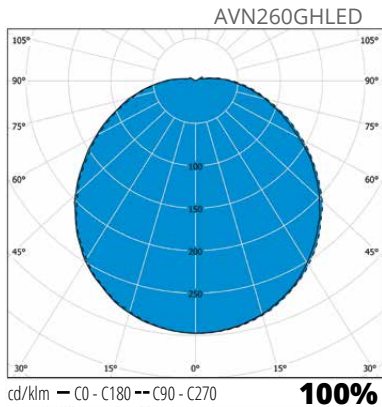

Rakenne

- › Runko alumiinia
- › Kupu uv-suojattua polykarbonaattia
- › Väri grafiitinharmaa (GH) tai valkoinen (VA)
- › IK08

Valikoima

- › E27-kantaiset mallit yleis- ja numerovalaistukseen. max. 60W, suositellaan 11-18W energiansäästölamppua, valonlähteen mitat maksimissaan; leveys 45 mm ja pituus 145 mm
- › LED-mallit:
  AVN260... - ottoteho 8W, valaisimen valovirta 450 lm (kehyksellä) / 290 lm (luomella), 4000 K, Ra > 80, tehokerroin 0,92

Asennus

- › Seinään tai kattoon, ketjutettava 3x1,5 mm²

AVN260GH

Snro	Tyyppi	Tuotenimi	Kanta	Malli	Väri	Kg
LED-mallit						
41 032 08	AVN260GHLED	AVN260GHLED IP54 8W/840 PC GH	LED	seinä/katto	grafiitinharmaa	1,2
41 032 11	AVN260LGHLED	AVN260LGHLED IP54 8W/840 PC GH	LED	seinä	grafiitinharmaa	1,2
Seinä-/kattovalaisin						
41 032 06	AVN260	AVN260 IP54 60W E27 PC O VA	E27		valkoinen	1,2
41 031 54	AVN260GH	AVN260GH IP54 60W E27 PC O GH	E27		grafiitinharmaa	1,2
Seinävalaisin luomella						
41 032 09	AVN260L	AVN260L IP54 60W E27 PC O VA	E27		valkoinen	1,2
41 031 55	AVN260LGH	AVN260LGH IP54 60W E27 PC O GH	E27		grafiitinharmaa	1,2