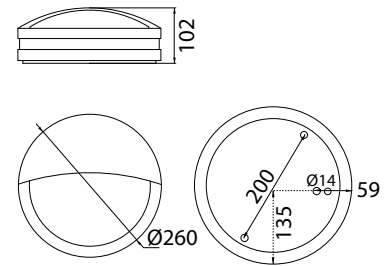

AVN260LGH

Snro	Tyyppi	Tuotenimi	Kanta	Malli	Väri	Kg
LED-mallit						
41 032 08	AVN260GHLED	AVN260GHLED IP54 8W/840 PC GH	LED	seinä/katto	grafiitinharmaa	1,2
41 032 11	AVN260LGHLED	AVN260LGHLED IP54 8W/840 PC GH	LED	seinä	grafiitinharmaa	1,2
Seinä-/kattovalaisin						
41 032 06	AVN260	AVN260 IP54 60W E27 PC O VA	E27		valkoinen	1,2
41 031 54	AVN260GH	AVN260GH IP54 60W E27 PC O GH	E27		grafiitinharmaa	1,2
Seinävalaisin luomella						
41 032 09	AVN260L	AVN260L IP54 60W E27 PC O VA	E27		valkoinen	1,2
41 031 55	AVN260LGH	AVN260LGH IP54 60W E27 PC O GH	E27		grafiitinharmaa	1,2