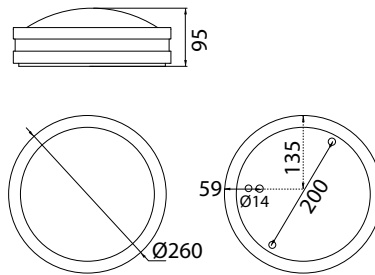

Rakenne

- › Runko alumiinia
- › Kupu uv-suojattua polykarbonaattia
- › Väri grafiitinharmaa (GH) tai valkoinen (VA)
- › IK08

Valikoima

- › E27-kantaiset mallit yleis- ja numerovalaistukseen. max. 60W, suositellaan 11-18W energiansäästölamppua, valonlähteen mitat maksimissaan; leveys 45 mm ja pituus 145 mm
- › LED-mallit:
  AVN260... - ottoteho 8W, valaisimen valovirta 450 lm (kehyksellä) / 290 lm (luomella), 4000 K, Ra > 80, tehokerroin 0,92

Asennus

- › Seinään tai kattoon, ketjutettava 3x1,5 mm²

AVN260GH

Snro	Tyyppi	Tuotenimi	Kanta	Malli	Väri	Kg
LED-mallit						
41 032 08	AVN260GHLED	AVN260GHLED IP54 8W/840 PC GH	LED	seinä/katto	grafiitinharmaa	1,2
41 032 11	AVN260LGHLED	AVN260LGHLED IP54 8W/840 PC GH	LED	seinä	grafiitinharmaa	1,2
Seinä-/kattovalaisin						
41 032 06	AVN260	AVN260 IP54 60W E27 PC O VA	E27		valkoinen	1,2
41 031 54	AVN260GH	AVN260GH IP54 60W E27 PC O GH	E27		grafiitinharmaa	1,2
Seinävalaisin luomella						
41 032 09	AVN260L	AVN260L IP54 60W E27 PC O VA	E27		valkoinen	1,2
41 031 55	AVN260LGH	AVN260LGH IP54 60W E27 PC O GH	E27		grafiitinharmaa	1,2