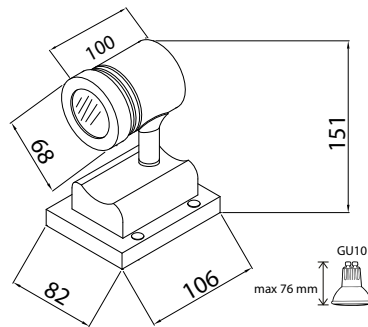

### Asennus

- › Seinään, päättyvä 3x1,5 mm<sup>2</sup>
- › AVN01GH-malli varustettu maapiikillä sekä 5,5 m kumikaapelilla (H05RN-F 2x1,0 mm<sup>2</sup>) ja pistotulpalla

AVN01GH

AVN03GH

AVN07GH

AVN08GH

Sno	Tyyppi	Tuotenimi	Kanta	Malli	Kg
<b>Lumia pylväs, 2-osainen, maapiikki, CL2</b>					
41 031 49	AVN01GH	AVN01GH IP44 2X35W GU10 G C GH	GU10	pylväs	1,6
<b>Lumia seinäspotti</b>					
41 031 51	AVN03GH	AVN03GH IP44 50W GU10 G C GH	GU10	seinä	0,7
<b>Lumia seinäspotti, suunnattava</b>					
41 031 52	AVN07GH	AVN07GH IP44 35W GU10 G C GH	GU10	seinä	0,6
<b>Lumia seinäspotti, ylös-alas</b>					
41 031 85	AVN08GH	AVN08GH IP44 2X35W GU10 G C GH	GU10	seinä	1,1