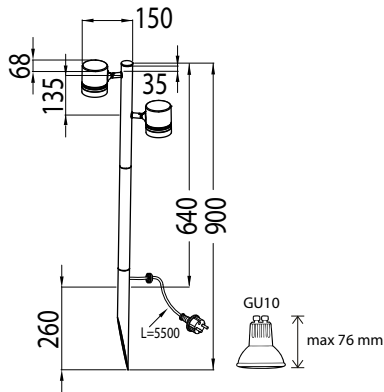

### Asennus

- › Seinään, päättyvä 3x1,5 mm<sup>2</sup>
- › AVN01GH-malli varustettu maapiikillä sekä 5,5 m kumikaapelilla (H05RN-F 2x1,0 mm<sup>2</sup>) ja pistotulpalla

AVN01GH

AVN03GH

AVN07GH

AVN08GH

Sno	Tyyppi	Tuotenimi	Kanta	Malli	Kg
<b>Lumia pylväs, 2-osainen, maapiikki, CL2</b>					
41 031 49	AVN01GH	AVN01GH IP44 2X35W GU10 G C GH	GU10	pylväs	1,6
<b>Lumia seinäspotti</b>					
41 031 51	AVN03GH	AVN03GH IP44 50W GU10 G C GH	GU10	seinä	0,7
<b>Lumia seinäspotti, suunnattava</b>					
41 031 52	AVN07GH	AVN07GH IP44 35W GU10 G C GH	GU10	seinä	0,6
<b>Lumia seinäspotti, ylös-alas</b>					
41 031 85	AVN08GH	AVN08GH IP44 2X35W GU10 G C GH	GU10	seinä	1,1