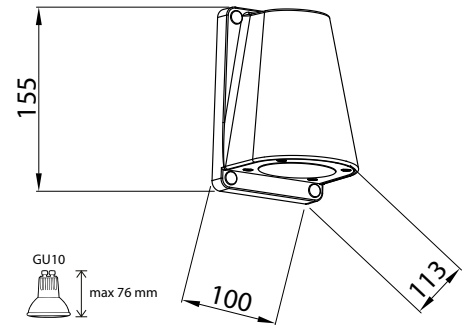

### Asennus

- › Seinään, päättyvä 3x1,5 mm<sup>2</sup>
- › AVN01GH-malli varustettu maapiikillä sekä 5,5 m kumikaapelilla (H05RN-F 2x1,0 mm<sup>2</sup>) ja pistotulpalla

AVN01GH

AVN03GH

AVN07GH

AVN08GH

Sno	Tyyppi	Tuotenimi	Kanta	Malli	Kg
<b>Lumia pylväs, 2-osainen, maapiikki, CL2</b>					
41 031 49	AVN01GH	AVN01GH IP44 2X35W GU10 G C GH	GU10	pylväs	1,6
<b>Lumia seinäspotti</b>					
41 031 51	AVN03GH	AVN03GH IP44 50W GU10 G C GH	GU10	seinä	0,7
<b>Lumia seinäspotti, suunnattava</b>					
41 031 52	AVN07GH	AVN07GH IP44 35W GU10 G C GH	GU10	seinä	0,6
<b>Lumia seinäspotti, ylös-alas</b>					
41 031 85	AVN08GH	AVN08GH IP44 2X35W GU10 G C GH	GU10	seinä	1,1