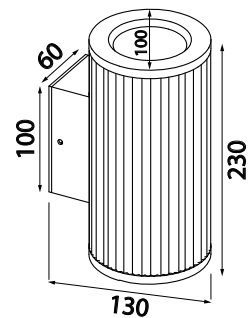

### Asennus

- › Seinään, päättyvä 3x1,5 mm<sup>2</sup>
- › AVN01GH-malli varustettu maapiikillä sekä 5,5 m kumikaapelilla (H05RN-F 2x1,0 mm<sup>2</sup>) ja pistotulpalla

AVN01GH

AVN03GH

AVN07GH

AVN08GH

Sno	Tyyppi	Tuotenimi	Kanta	Malli	Kg
<b>Lumia pylväs, 2-osainen, maapiikki, CL2</b>					
41 031 49	AVN01GH	AVN01GH IP44 2X35W GU10 G C GH	GU10	pylväs	1,6
<b>Lumia seinäspotti</b>					
41 031 51	AVN03GH	AVN03GH IP44 50W GU10 G C GH	GU10	seinä	0,7
<b>Lumia seinäspotti, suunnattava</b>					
41 031 52	AVN07GH	AVN07GH IP44 35W GU10 G C GH	GU10	seinä	0,6
<b>Lumia seinäspotti, ylös-alas</b>					
41 031 85	AVN08GH	AVN08GH IP44 2X35W GU10 G C GH	GU10	seinä	1,1