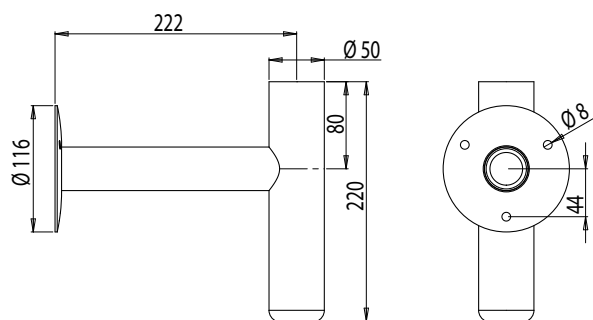

Snro	Tyyppi	Tuotenimi		Väri	Kg
Maatuet pylväisiin				Ø mm	
46 030 09	MT	MT MAATUKI 50MM	Terrafix	50	0,5
Seinävarret				Ø mm	
46 031 54	SK-5AP	SK-5AP SEINÄKIINNIKE ANTPRONS		50,8	antiikkipronssi
46 031 51	SK-5M	SK-5M SEINÄKIINNIKE MU		50,8	musta
46 031 48	SK-5V	SK-5V SEINÄKIINNIKE VA		50,8	valkoinen
Muurijalat			Korkeus	Ø mm	
46 601 40	MJ-5AP	MJ-5AP 50.8 ANTPRONS	13,5	50,8	antiikkipronssi
46 601 42	MJ-5M	MJ-5M 50.8 MU	13,5	50,8	musta
46 601 44	MJ-5V	MJ-5V 50.8 VA	13,5	50,8	valkoinen
46 601 03	MJ-5AP/120	MJ-5AP/120 50.8 ANTPRONS1200MM	120	50,8	antiikkipronssi
46 601 05	MJ-5M/120	MJ-5M/120 50.8 MU 1200MM	120	50,8	musta
46 601 06	MJ-5V/120	MJ-5V/120 50.8 VA 1200MM	120	50,8	valkoinen

Teho ilmoitettu max. hehkulamppukuormana, suositellaan ulkokäyttöön tarkoitettua LED- tai energiansäästölamppua 8-20W

AT101

AT103 seinäkäpy

MJ-5

MT

Irroitettavat keskityspalikat pylvään keskittämiseksi ja tiivistämiseksi maatuen suuaukkoon.