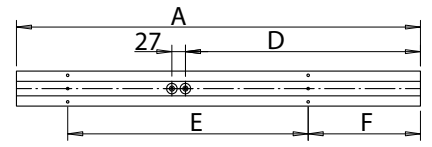

Snro	Tyyppi	Tuotenimi	Kanta	Kg	A	D	E	F
AL140 - ilman varusteita								
41 602 83	AL14014	AL14014 IP44 T5 14W	G5	0,9	585	196	510	38
41 602 84	AL14021	AL14021 IP44 T5 21W	G5	1,0	885	352	625	122
41 602 85	AL14028	AL14028 IP44 T5 28W	G5	1,4	1185	441	827	179
AL141 - suojakumipäällysteinen kytkin								
41 602 07	AL14114	AL14114 IP44 T5 14W KYTKIN	G5	0,9	585	196	510	38
41 602 08	AL14121	AL14121 IP44 T5 21W KYTKIN	G5	1,0	885	352	625	122
41 602 09	AL14128	AL14128 IP44 T5 28W KYTKIN	G5	1,4	1185	441	827	179
AL142 - 2-os. pistorasia ja suojakumipäällysteinen kytkin								
41 602 91	AL14214	AL14214 IP44 T5 14W 2-OS PR	G5	1,2	771	363	510	226
41 602 92	AL14221	AL14221 IP44 T5 21W 2-OS PR	G5	1,3	1071	441	625	223
41 602 93	AL14228	AL14228 IP44 T5 28W 2-OS PR	G5	1,7	1371	386	850	254
AL142 - 2-os. pistorasia ja suojakumipäällysteinen kytkin, harmaa								
42 653 02	ALH14211	ALH14211 TC-S 11W 2-OS PR HA	G23	1,0	521	364	190	245
42 653 04	ALH14215	ALH14215 T8 15W 2-OS PR HA	G13	1,3	661	362	400	231
AL142 - 1-os. pistorasia, suojakumipäällysteinen kytkin, vikavirtasuoja								
42 653 01	AL14229V	AL14229V IP44 TC-S2X9W 1PR RCB	G23	1,7	597	392	296	244
AL143 - 1-os. pistorasia								
41 031 48	AL14314	AL14314 IP44 T5 14W 1-OS PR	G5	1,1	670	260	500	125
Asennustarvikkeet								
41 030 02	SK13	SK13 PEILIKAAPPIKIINNIKE	Sarja sisältää kaksi kiinnityslevyä ja 4 levyruuvia					

AL14229 peilikaappikiinnikkeillä

AL14229V

ALH142

AL140-sarja

AL141-sarja

AL142-sarja

AL143-sarja