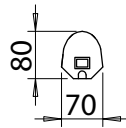

Snro	Tyyppi	Tuotenimi	Kanta	Kg	A	D	E	F
AL140 - ilman varusteita								
41 602 83	AL14014	AL14014 IP44 T5 14W	G5	0,9	585	196	510	38
41 602 84	AL14021	AL14021 IP44 T5 21W	G5	1,0	885	352	625	122
41 602 85	AL14028	AL14028 IP44 T5 28W	G5	1,4	1185	441	827	179
AL141 - suojakumipäällysteinen kytkin								
41 602 07	AL14114	AL14114 IP44 T5 14W KYTKIN	G5	0,9	585	196	510	38
41 602 08	AL14121	AL14121 IP44 T5 21W KYTKIN	G5	1,0	885	352	625	122
41 602 09	AL14128	AL14128 IP44 T5 28W KYTKIN	G5	1,4	1185	441	827	179
AL142 - 2-os. pistorasia ja suojakumipäällysteinen kytkin								
41 602 91	AL14214	AL14214 IP44 T5 14W 2-OS PR	G5	1,2	771	363	510	226
41 602 92	AL14221	AL14221 IP44 T5 21W 2-OS PR	G5	1,3	1071	441	625	223
41 602 93	AL14228	AL14228 IP44 T5 28W 2-OS PR	G5	1,7	1371	386	850	254
AL142 - 2-os. pistorasia ja suojakumipäällysteinen kytkin, harmaa								
42 653 02	ALH14211	ALH14211 TC-S 11W 2-OS PR HA	G23	1,0	521	364	190	245
42 653 04	ALH14215	ALH14215 T8 15W 2-OS PR HA	G13	1,3	661	362	400	231
AL142 - 1-os. pistorasia, suojakumipäällysteinen kytkin, vikavirtasuoja								
42 653 01	AL14229V	AL14229V IP44 TC-S2X9W 1PR RCB	G23	1,7	597	392	296	244
AL143 - 1-os. pistorasia								
41 031 48	AL14314	AL14314 IP44 T5 14W 1-OS PR	G5	1,1	670	260	500	125
Asennustarvikkeet								
41 030 02	SK13	SK13 PEILIKAAPPIKIINNIKE	Sarja sisältää kaksi kiinnityslevyä ja 4 levyruuvia					

AL14229 peilikaappikiinnikkeillä

AL14229V

ALH142

AL140-sarja

AL141-sarja

AL142-sarja

AL143-sarja