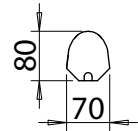

Snro	Tyyppi	Tuotenimi	Kanta	Kg	A	D	E	F
AL140 - ilman varusteita								
41 602 83	AL14014	AL14014 IP44 T5 14W	G5	0,9	585	196	510	38
41 602 84	AL14021	AL14021 IP44 T5 21W	G5	1,0	885	352	625	122
41 602 85	AL14028	AL14028 IP44 T5 28W	G5	1,4	1185	441	827	179
AL141 - suojakumipäällysteinen kytkin								
41 602 07	AL14114	AL14114 IP44 T5 14W KYTKIN	G5	0,9	585	196	510	38
41 602 08	AL14121	AL14121 IP44 T5 21W KYTKIN	G5	1,0	885	352	625	122
41 602 09	AL14128	AL14128 IP44 T5 28W KYTKIN	G5	1,4	1185	441	827	179
AL142 - 2-os. pistorasia ja suojakumipäällysteinen kytkin								
41 602 91	AL14214	AL14214 IP44 T5 14W 2-OS PR	G5	1,2	771	363	510	226
41 602 92	AL14221	AL14221 IP44 T5 21W 2-OS PR	G5	1,3	1071	441	625	223
41 602 93	AL14228	AL14228 IP44 T5 28W 2-OS PR	G5	1,7	1371	386	850	254
AL142 - 2-os. pistorasia ja suojakumipäällysteinen kytkin, harmaa								
42 653 02	ALH14211	ALH14211 TC-S 11W 2-OS PR HA	G23	1,0	521	364	190	245
42 653 04	ALH14215	ALH14215 T8 15W 2-OS PR HA	G13	1,3	661	362	400	231
AL142 - 1-os. pistorasia, suojakumipäällysteinen kytkin, vikavirtasuoja								
42 653 01	AL14229V	AL14229V IP44 TC-S2X9W 1PR RCB	G23	1,7	597	392	296	244
AL143 - 1-os. pistorasia								
41 031 48	AL14314	AL14314 IP44 T5 14W 1-OS PR	G5	1,1	670	260	500	125
Asennustarvikkeet								
41 030 02	SK13	SK13 PEILIKAAPPIKIINNIKE	Sarja sisältää kaksi kiinnityslevyä ja 4 levyruuvia					

AL14229 peilikaappikiinnikkeillä

AL14229V

ALH142

AL140-sarja

AL141-sarja

AL142-sarja

AL143-sarja