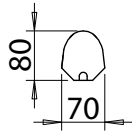

AL140-sarja