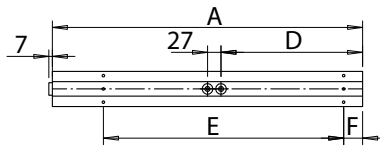

Snro	Tyyppi	Tuotenimi	Kanta	Kg	A	D	E	F
AL140 - ilman varusteita								
41 602 83	AL14014	AL14014 IP44 T5 14W	G5	0,9	585	196	510	38
41 602 84	AL14021	AL14021 IP44 T5 21W	G5	1,0	885	352	625	122
41 602 85	AL14028	AL14028 IP44 T5 28W	G5	1,4	1185	441	827	179
AL141 - suojakumipäällysteinen kytkin								
41 602 07	AL14114	AL14114 IP44 T5 14W KYTKIN	G5	0,9	585	196	510	38
41 602 08	AL14121	AL14121 IP44 T5 21W KYTKIN	G5	1,0	885	352	625	122
41 602 09	AL14128	AL14128 IP44 T5 28W KYTKIN	G5	1,4	1185	441	827	179
AL142 - 2-os. pistorasia ja suojakumipäällysteinen kytkin								
41 602 91	AL14214	AL14214 IP44 T5 14W 2-OS PR	G5	1,2	771	363	510	226
41 602 92	AL14221	AL14221 IP44 T5 21W 2-OS PR	G5	1,3	1071	441	625	223
41 602 93	AL14228	AL14228 IP44 T5 28W 2-OS PR	G5	1,7	1371	386	850	254
AL142 - 2-os. pistorasia ja suojakumipäällysteinen kytkin, harmaa								
42 653 02	ALH14211	ALH14211 TC-S 11W 2-OS PR HA	G23	1,0	521	364	190	245
42 653 04	ALH14215	ALH14215 T8 15W 2-OS PR HA	G13	1,3	661	362	400	231
AL142 - 1-os. pistorasia, suojakumipäällysteinen kytkin, vikavirtasuoja								
42 653 01	AL14229V	AL14229V IP44 TC-S2X9W 1PR RCB	G23	1,7	597	392	296	244
AL143 - 1-os. pistorasia								
41 031 48	AL14314	AL14314 IP44 T5 14W 1-OS PR	G5	1,1	670	260	500	125
Asennustarvikkeet								
41 030 02	SK13	SK13 PEILIKAAPPIKIINNIKE	Sarja sisältää kaksi kiinnityslevyä ja 4 levyruuvia					

AL14229 peilikaappikiinnikkeillä

AL14229V

ALH142

AL140-sarja

AL141-sarja

AL142-sarja

AL143-sarja