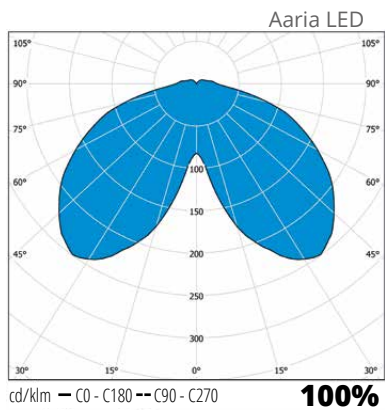

Snro	Tyyppi	Tuotenimi	Kanta	Malli	Väri	Kg
E27-kantaiset mallit						
41 031 36	AA01	AA01 IP44 60W E27 AC C VA	E27	pylväs	valkoinen	2,1
41 031 45	AA01M	AA01M IP44 60W E27 AC C MU	E27	pylväs	musta	2,1
41 031 40	AA01GH	AA01GH IP44 60W E27 AC C GH	E27	pylväs	grafiitinharmaa	2,1
41 031 37	AA01AP	AA01AP IP44 60W E27 AC C AP	E27	pylväs	antiikkipronssi	2,1
E27-kantaiset seinämallit						
41 031 57	AA03	AA03 IP44 60W E27 AC C VA	E27	seinä	valkoinen	2,5
41 031 66	AA03M	AA03M IP44 60W E27 AC C MU	E27	seinä	musta	2,5
41 031 61	AA03GH	AA03GH IP44 60W E27 AC C GH	E27	seinä	grafiitinharmaa	2,5
41 031 58	AA03AP	AA03AP IP44 60W E27 AC C AP	E27	seinä	antiikkipronssi	2,5