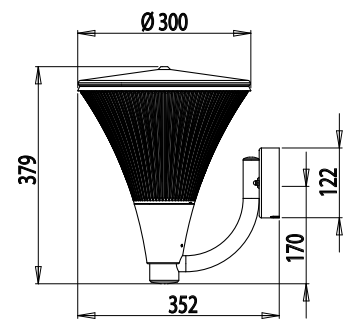

Snro	Tyyppi	Tuotenimi	Kanta	Malli	Väri	Kg
E27-kantaiset mallit						
41 031 36	AA01	AA01 IP44 60W E27 AC C VA	E27	pylväs	valkoinen	2,1
41 031 45	AA01M	AA01M IP44 60W E27 AC C MU	E27	pylväs	musta	2,1
41 031 40	AA01GH	AA01GH IP44 60W E27 AC C GH	E27	pylväs	grafiitinharmaa	2,1
41 031 37	AA01AP	AA01AP IP44 60W E27 AC C AP	E27	pylväs	antiikkipronssi	2,1
E27-kantaiset seinämallit						
41 031 57	AA03	AA03 IP44 60W E27 AC C VA	E27	seinä	valkoinen	2,5
41 031 66	AA03M	AA03M IP44 60W E27 AC C MU	E27	seinä	musta	2,5
41 031 61	AA03GH	AA03GH IP44 60W E27 AC C GH	E27	seinä	grafiitinharmaa	2,5
41 031 58	AA03AP	AA03AP IP44 60W E27 AC C AP	E27	seinä	antiikkipronssi	2,5