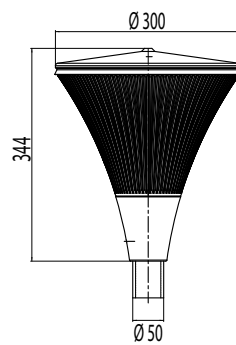

Snro	Tyyppi	Tuotenimi	Kanta	Malli	Väri	Kg
E27-kantaiset mallit						
41 031 36	AA01	AA01 IP44 60W E27 AC C VA	E27	pylväs	valkoinen	2,1
41 031 45	AA01M	AA01M IP44 60W E27 AC C MU	E27	pylväs	musta	2,1
41 031 40	AA01GH	AA01GH IP44 60W E27 AC C GH	E27	pylväs	grafiitinharmaa	2,1
41 031 37	AA01AP	AA01AP IP44 60W E27 AC C AP	E27	pylväs	antiikkipronssi	2,1
E27-kantaiset seinämallit						
41 031 57	AA03	AA03 IP44 60W E27 AC C VA	E27	seinä	valkoinen	2,5
41 031 66	AA03M	AA03M IP44 60W E27 AC C MU	E27	seinä	musta	2,5
41 031 61	AA03GH	AA03GH IP44 60W E27 AC C GH	E27	seinä	grafiitinharmaa	2,5
41 031 58	AA03AP	AA03AP IP44 60W E27 AC C AP	E27	seinä	antiikkipronssi	2,5