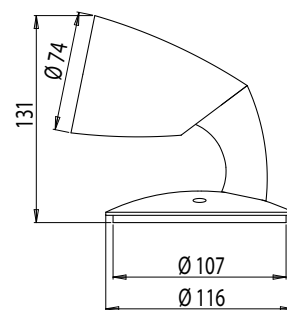

Asennus

- › 201.01V:
Rasiakiinnitys -o 3x1,5 mm²
- › 201.11V:
1-vaiheiseen Global Base -kiskoon
- › 201.13V:
3-vaiheiseen XTS-kiskoon

Lampukas 201

Snro	Tyyppi	Tuotenimi	Kanta	Väri	Kg	Lisätiedot
Lampukas 201						
41 608 00	201.01V	201.01V 50E GU10	GU10	valkoinen	0,15	Rasiakiinnitys
41 608 04	201.11V	201.11V 50W GU10 1-VAIHE	GU10	valkoinen	0,1	1-vaihekisk. GB
41 608 08	201.13V	201.13V 50W GU10 3-VAIHE	GU10	valkoinen	0,15	3-vaihekisk. XTS