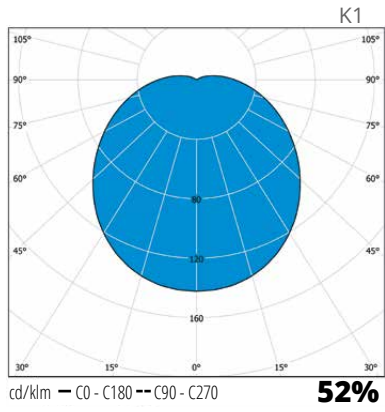

Titan 2x11W, 2D28