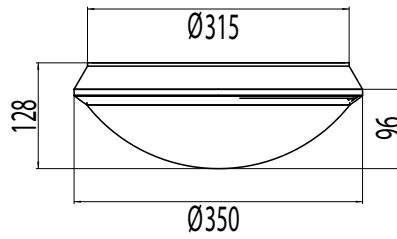

Titan 2x18W, LED