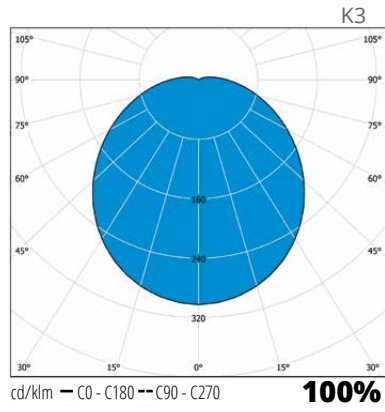

Titan 2x11W, 2D28