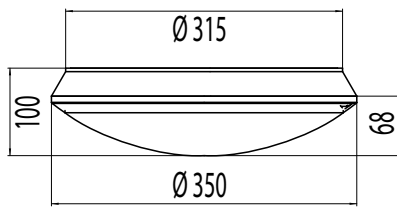

Titan 2x11W, 2D28