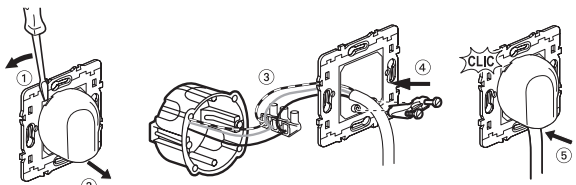

Fil rigide section 2,5 mm²

- N (neutre) = bleu
- L (phase) = tout sauf bleu et vert/jaune
- ..... ⊕ (terre) = vert/jaune

Pour câble diamètre 5 à 13 mm

Made in France

Fixation à vis

Fixation à griffes

2 ans GARANTIE