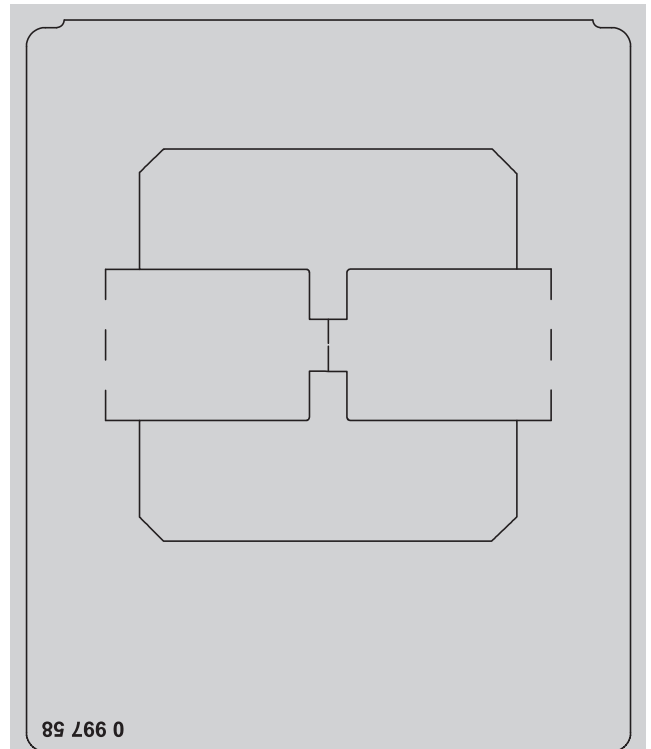

0 997 58 - Notice générique - LE07323AA MECANISME - SORTIE DE CABLE titane - CELIANE™

Fixation à vis

Fixation à griffes

© Legrand 2014

8S L66 0

Fil rigide section 2,5 mm²

- N (neutre) = bleu
- L (phase) = tout sauf bleu et vert/jaune
- ..... ⊕ (terre) = vert/jaune

Pour câble diamètre 5 à 13 mm

Made in France

Fixation à vis

Fixation à griffes

2 ans GARANTIE