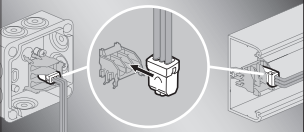

www.legrandelectric.com

FR Service Consommateurs

0825 360 360 (0,15 € TTC/min) www.legrand.fr

Pour une connexion rapide et fiable
de fils rigides de 0,75 à 2,5 mm²

CONNEXION

Bornes
auto

24 A - 230 V ~ - 450 V maxi