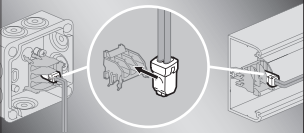

Pro & Consumer Service

BP 30076 / F - 87002 Limoges Cedex 1

www.legrandelectric.com

FR Service Consommateurs

0825 360 360 (0,15 € TTC/min) www.legrand.fr

Pour une connexion rapide et fiable
de fils rigides de 0,75 à 2,5 mm²