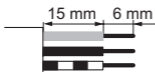

971 02

 **legrand**[®]

**DOUILLE A BAÏONNETTES
B22 - 150W maxi**

Avec interrupteur intégré

legrand®

www.legrandelectric.com

PREPARATION

Câble souple
0,5 à 1 mm²