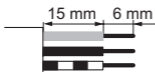

971 00

 **legrand**[®]

**DOUILLE A BAÏONNETTES
B22 - 150W maxi**

legrand®

www.legrandelectric.com

PREPARATION

Câble souple
0,5 à 1 mm²

RECOMMANDATIONS