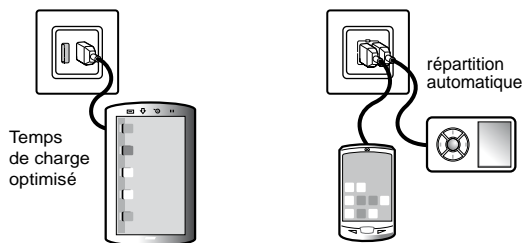

Peut s'installer à la place d'une prise de courant avec ou sans terre

LE09755AA © Legrand 2006

Produit compatible avec les dispositifs de protection en vigueur pour les prises de courant
Produit en câblage terminal, pas de repiquage possible

Fil rigide section 2,5 mm² — N (neutre) = bleu — L (phase) = tout sauf bleu et vert/jaune