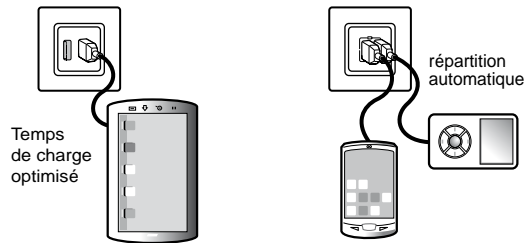

Peut s'installer à la place d'une prise de courant avec ou sans terre

LE09754AA © Legrand 2006

Produit compatible avec les dispositifs de protection en vigueur pour les prises de courant
Produit en câblage terminal, pas de repiquage possible

Fil rigide section 2,5 mm² — N (neutre) = bleu
— L (phase) = tout sauf bleu et vert/jaune