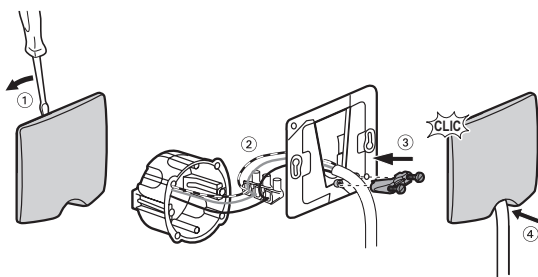

à Vis
Fixation

l'environnement

Respecte

* Boîte profondeur 40 mm conseillée

legrand | www.legrand.com

966 24

legrand

SORTIE DE CÂBLE
Eclat - Niloé™

Fil rigide — N (neutre) = bleu
 section — L (phase) = tout sauf bleu et vert/jaune
 2,5 mm² - - - - - ⊥ (terre) = vert/jaune