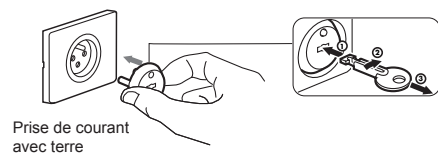

958 41

**OBTURATEURS DE PRISES**  
Avec clé de démontage

Sécurité enfant

Nombre de prises

**Pro & Consumer Service**  
BP 30076 / F - 87002 Limoges Cedex 1 - [www.legrandelectric.com](http://www.legrandelectric.com)  
☎ **Service Consommateurs** 0825 360 360 (0,15 € TTC/min) [www.legrand.fr](http://www.legrand.fr)

Prise de courant  
avec terre

Sécurité enfant

Nombre de prises

**ATTENTION**

- Les dispositifs de sécurité ne se substituent pas à la surveillance d'un adulte.
- Ne pas laisser les enfants jouer avec les obturateurs.
- Pour une plus grande sécurité, nous vous recommandons de remplacer vos anciennes prises par des prises LEGRAND avec un dispositif de protection.