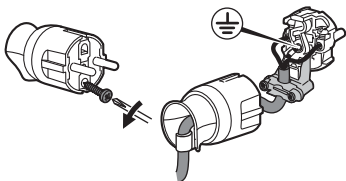

939 72

 **legrand**<sup>®</sup>

16 A - 230 V<sub>~</sub> - 3680 W

LE03316AA  
© Legrand 2006

**legrand**<sup>®</sup>

[www.legrandgroup.com](http://www.legrandgroup.com)

3 x 1,5 mm<sup>2</sup> max.