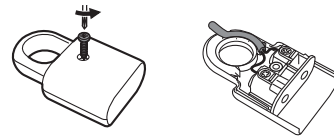

0 939 66

legrand®

6 A - 230 V $\sim$ - 1380 W

Design and Quality by LEGRAND (France)
Made in China

LE03298AB
© Legrand 2016

legrand® Pro & Consumer Service
LEGRAND - BP 30076
87002 LIMOGES CEDEX FRANCE
www.legrand.com