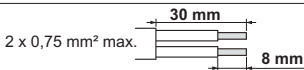

939 63

 **legrand**[®]

6 A - 230 V[~] - 1380 W

LE03296AA
© Legrand 2006

 **legrand**[®]

www.legrandgroup.com

3 245060 939632