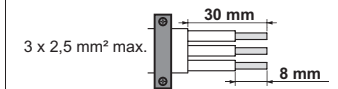

0 939 08

**legrand**<sup>®</sup>

16 A - 230 V~ - 3680 W

LE03315AB  
© Legrand 2006

**legrand**<sup>®</sup>

Pro & Consumer Service  
BP 30076 / F - 87002 Limoges Cedex 1  
[www.legrand.com](http://www.legrand.com)  
Design and Quality by LEGRAND (France)