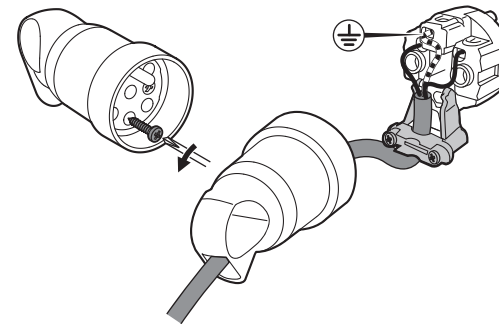

0 939 08

**legrand**<sup>®</sup>

16 A - 230 V~ - 3680 W

LE03315AB  
© Legrand 2006

**legrand**<sup>®</sup>

Pro & Consumer Service  
BP 30076 / F - 87002 Limoges Cedex 1  
[www.legrand.com](http://www.legrand.com)  
Design and Quality by LEGRAND (France)