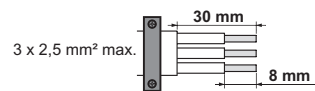

0 939 07

 **legrand**<sup>®</sup>

16 A - 230 V<sup>~</sup> - 3680 W

LE03314AB  
© Legrand 2006

 **legrand**<sup>®</sup> | [www.legrand.com](http://www.legrand.com)  
Design and Quality by LEGRAND (France)