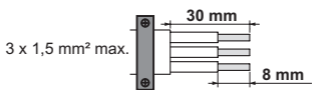

939 01

 **legrand**[®]

16 A - 230 V[~] - 3680 W

LE03305AA
© Legrand 2006

 **legrand**[®]

www.legrandgroup.com

3 245060 939014