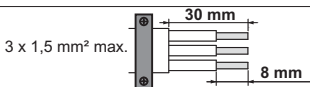

939 00

 **legrand**[®]

16 A - 230 V_~ - 3680 W

LE03304AA
© Legrand 2006

 **legrand**[®]

www.legrandgroup.com

3 245060 939007