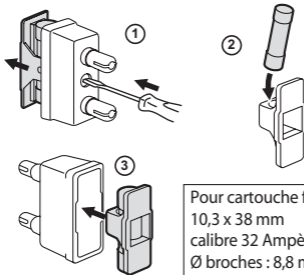

928 52

 **legrand**<sup>®</sup>

**PORTE FUSIBLE**

**A broches - 10,3 x 38 mm**

Pour ancien support porcelaine

 **legrand**<sup>®</sup>

[www.legrandelectric.com](http://www.legrandelectric.com)

## Pour recevoir les cartouches fusibles

Pour cartouche fusible  
10,3 x 38 mm  
calibre 32 Ampères  
Ø broches : 8,8 mm

**Avant toute intervention, couper le courant.  
Respecter strictement les conditions  
d'installation et d'utilisation**