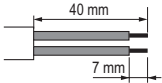

 **legrand**<sup>®</sup>

• 2 A - 230 V $\sim$  - 460 W max.

[www.legrandgroup.com](http://www.legrandgroup.com)

3 245060 911744

2 x 0,75 mm<sup>2</sup> max.