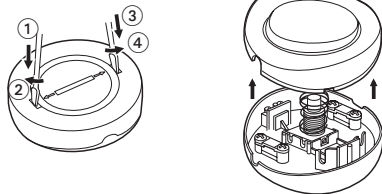

911 73

 **legrand**[®]

legrand®

Pro & Consumer Service
BP 30076 / F - 87002 Limoges Cedex
www.legrandgroup.com
Service Consommateurs
0825 360 360 (0,15 €TTC/min) www.legrand.fr

2 A - 230 V_~ - 460 W max.

2 ans
2 Jahre
2 años
GARANTIE
GUARANTEE
GARANTIA