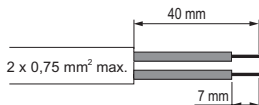

911 73

 **legrand**[®]

legrand®

Pro & Consumer Service
BP 30076 / F - 87002 Limoges Cedex
www.legrandgroup.com
Service Consommateurs
0825 360 360 (0,15 €TTC/min) www.legrand.fr

2 A - 230 V_~ - 460 W max.

2 ans
2 Jahre
2 años
GARANTIE
GUARANTEE
GARANTIA