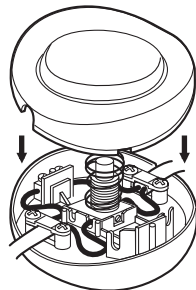

911 73

 **legrand**[®]

legrand®

Pro & Consumer Service
BP 30076 / F - 87002 Limoges Cedex
www.legrandgroup.com
Service Consommateurs
0825 360 360 (0,15 €TTC/min) www.legrand.fr

2 A - 230 V_~ - 460 W max.

2 ans
2 Jahre
2 años
GARANTIE
GUARANTEE
GARANTIA