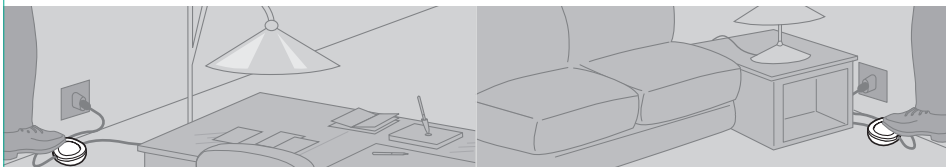

911 73

 **legrand**[®]

legrand®

Pro & Consumer Service
BP 30076 / F - 87002 Limoges Cedex
www.legrandgroup.com
Service Consommateurs
0825 360 360 (0,15 €TTC/min) www.legrand.fr

2 A - 230 V_~ - 460 W max.

2 ans
2 Jahre
2 años
GARANTIE
GUARANTEE
GARANTIA