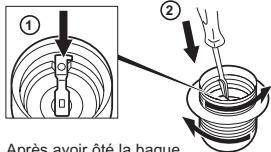

DEMONTAGE ET PREPARATION