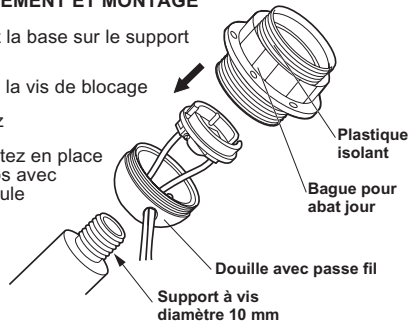

BRANCHEMENT ET MONTAGE

1. **①** Vissez la base sur le support à vis
2. **②** Serrez la vis de blocage
3. **③** Câblez
4. **④** Remettez en place le corps avec l'ampoule