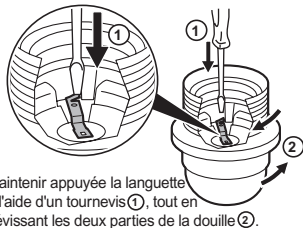

DEMONTAGE ET PREPARATION

Maintenir appuyée la languette à l'aide d'un tournevis ①, tout en dévissant les deux parties de la douille ②.