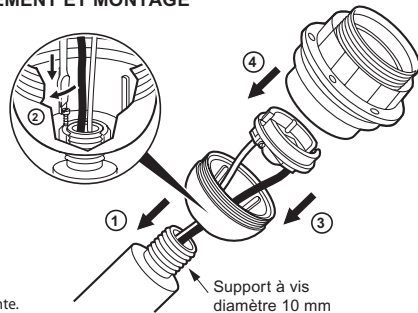

BRANCHEMENT ET MONTAGE

- Matière isolante.
- Avec bague pour abat-jour.

Support à vis
diamètre 10 mm

2 ans
GARANTIE