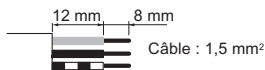

BRANCHEMENT - MONTAGE

- ① Vissez la base sur le support à vis
- ② Serrez la vis de blocage
- ③ Câblez
- ④ Remettez en place le corps avec l'ampoule

• Acier laitoné.