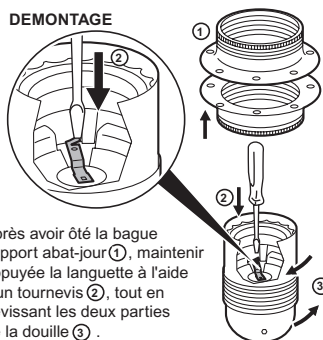

legrand®

Pro & Consumer Service
BP 30076 / F - 87002 Limoges Cedex 1 - www.legrandelectric.com
FR Service Consommateurs 0825 360 360 (0,15 € TTC/min) www.legrand.fr

RECOMMANDATIONS

Lampe incandescente
ou halogène
ou basse consommation

150 W maxi - 230 V~

Installation sur support à vis

DEMONTAGE

Après avoir ôté la bague support abat-jour ①, maintenir appuyée la languette à l'aide d'un tournevis ②, tout en dévissant les deux parties de la douille ③.

BRANCHEMENT - MONTAGE

- ① Vissez la base sur le support à vis
- ② Serrez la vis de blocage
- ③ Câblez
- ④ Remettez en place le corps avec l'ampoule

• Acier laitoné.

2 ans
GARANTIE

3 245060 911324