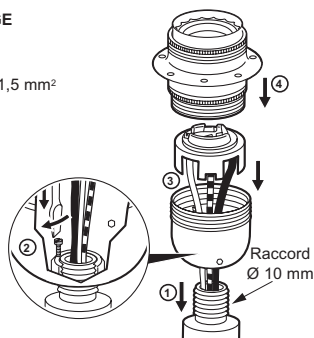

legrand®

Pro & Consumer Service
BP 30076 / F - 87002 Limoges Cedex 1 - www.legrandelectric.com
FR Service Consommateurs 0825 360 360 (0,15 € TTC/min) www.legrand.fr

RECOMMANDATIONS

Lampe incandescente
ou halogène
ou basse consommation

150 W maxi - 230 V~

Installation sur support à vis

DEMONTAGE

Après avoir ôté la bague support abat-jour ①, maintenir appuyée la languette à l'aide d'un tournevis ②, tout en dévissant les deux parties de la douille ③.

BRANCHEMENT - MONTAGE

- ① Vissez la base sur le support à vis
- ② Serrez la vis de blocage
- ③ Câblez
- ④ Remettez en place le corps avec l'ampoule

• Acier laitoné.

2 ans
GARANTIE

3 245060 911324