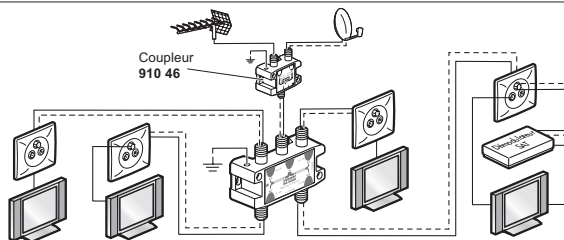

2 ans
GARANTIE

Respecter strictement les conditions
d'installation et d'utilisation

3 245060 910365