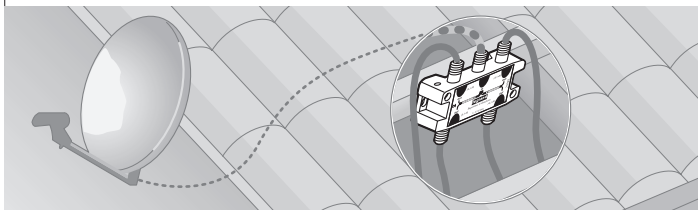

FM

TV - SAT

- Répartiteur blindé
- 4 prises maxi
- Bande passante :
5 - 2400 MHz
- Atténuation inférieure à 9 dB
- Raccordement avec
fiches " F " à visser

Pour distribuer des signaux TV, FM et SAT vers 4 prises d'un même logement.
Compatible avec la TNT et la HDTV.

L'ajout d'un amplificateur hertzien (réf. 910 54) ou d'une centrale TV/FM/SAT (réf. 910 52) permet de compenser les pertes de distribution liées au répartiteur (9 dB par sortie) et aux longueurs de câble (câble coaxial 17 VATC recommandé pour la réception satellite).