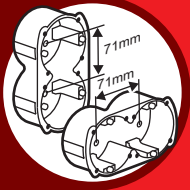

BOÎTE BATIBOX™

Pour murs en plaques de plâtre

Prof. 40 mm. Perçage Ø 67/68 mm.

Fixation de 2 appareils à vis

Fixation par serrage d'étriers

Respecter strictement les conditions d'installation et d'utilisation.