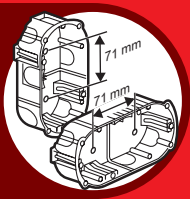

## Pour tous types de murs

Prof. 50 mm

Perçage Ø 68 mm

Fixation de 2 appareils à vis

Fixation par serrage d'étriers  
ou par scellement

Respecter strictement les conditions  
d'installation et d'utilisation.