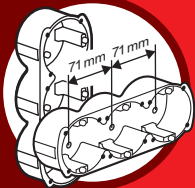

BOÎTE BATIBOX™

Pour tous types de murs

Prof. 40 mm. Perçage Ø 68 mm.

Fixation de 3 appareils à vis

Fixation par serrage d'étriers
ou par scellement

Respecter strictement les conditions
d'installation et d'utilisation.