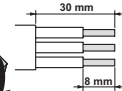

 **legrand**[®]

16 A - 230V - 3680 W

www.legrandgroup.com

3 245060 501891

 **legrand**[®]

16 A - 230V - 3680 W

LE02694AB © Legrand 2006

3 x 1,5 mm² max.