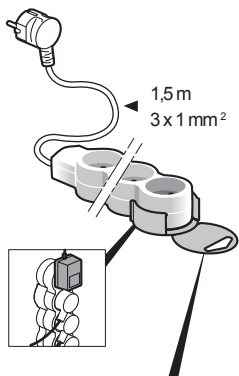

legrand[®]

3500 W Max - 230 V ~

legrand[®]

N 0000 13837/02
© LEGRAND 2006

legrand[®]

Pro and Consumer Service
BP 30076
F - 87002 Limoges Cedex 1
www.legrandelectric.com

Service consommateurs
0825 360 360 (0,15 €/min TTC)
www.legrand.fr