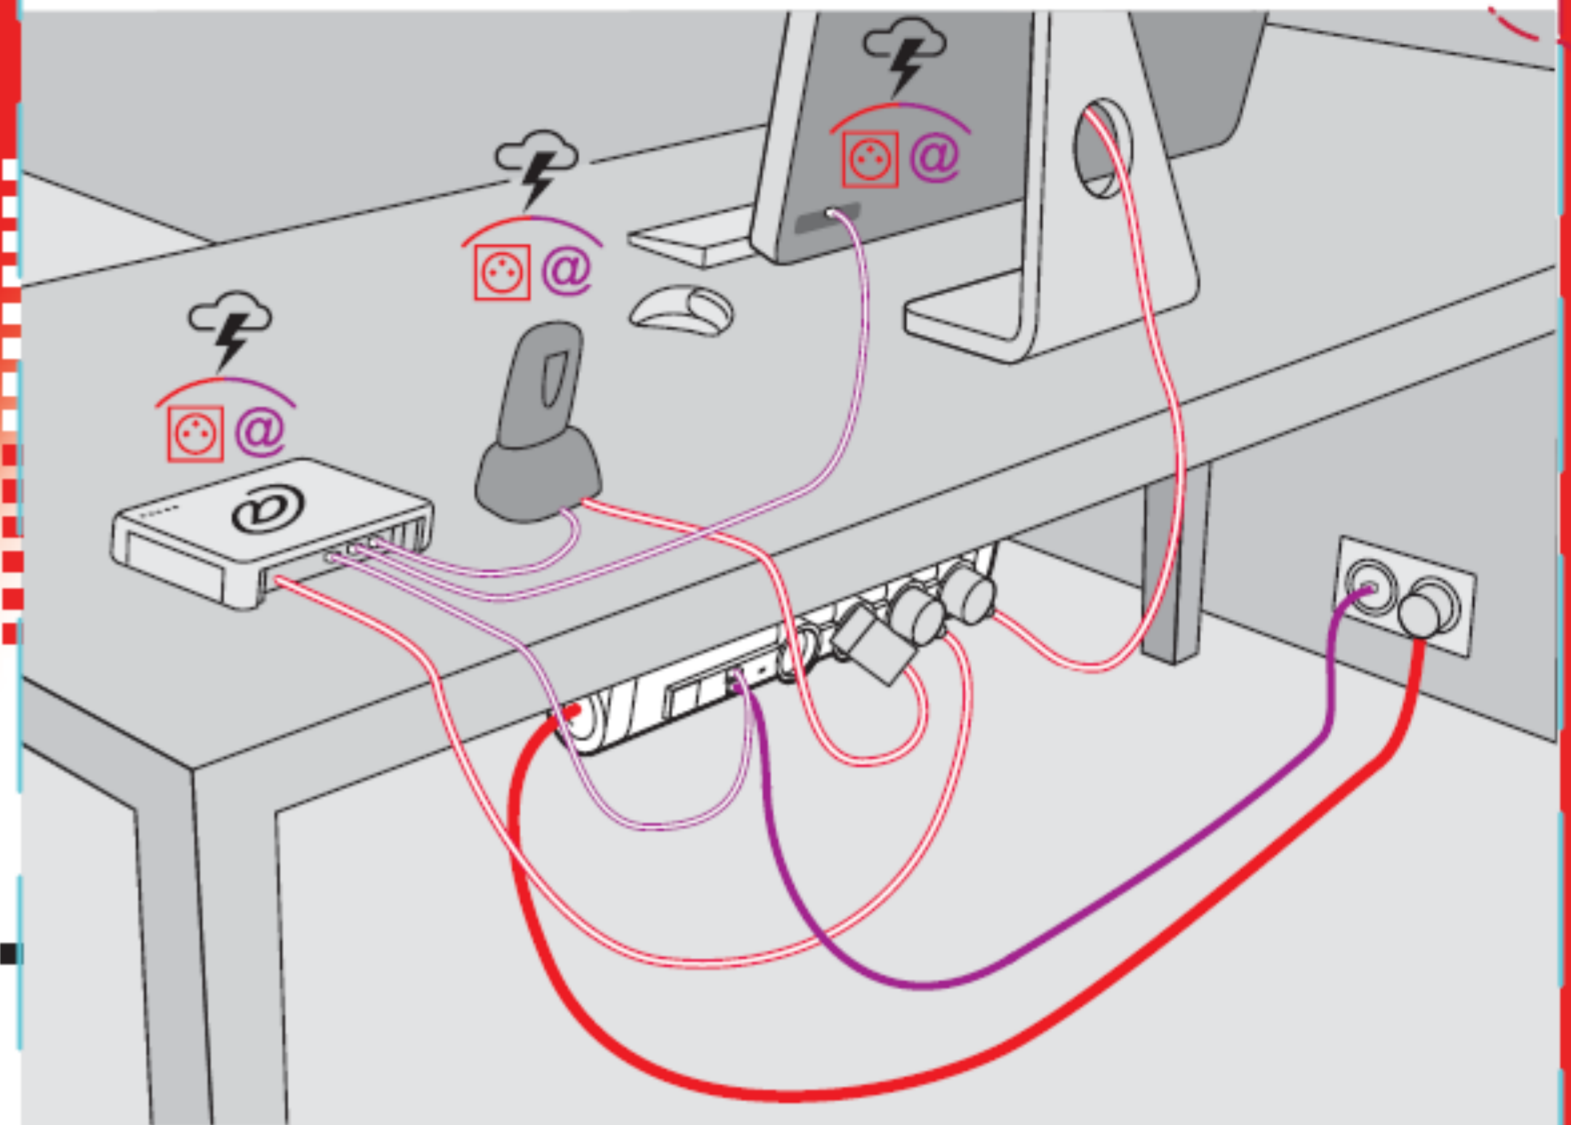

legrand®

0 500 34

legrand®

LIBRARY
© LEGRAND 2008

legrand®

3500 W max.
230 V~

legrand®

Max protection

$\geq 1000 \text{ V}$
Uc = 250 V
Uoc = 4 kV
Up = 1 kV (L, N, $\downarrow$)

x4

1,5 m