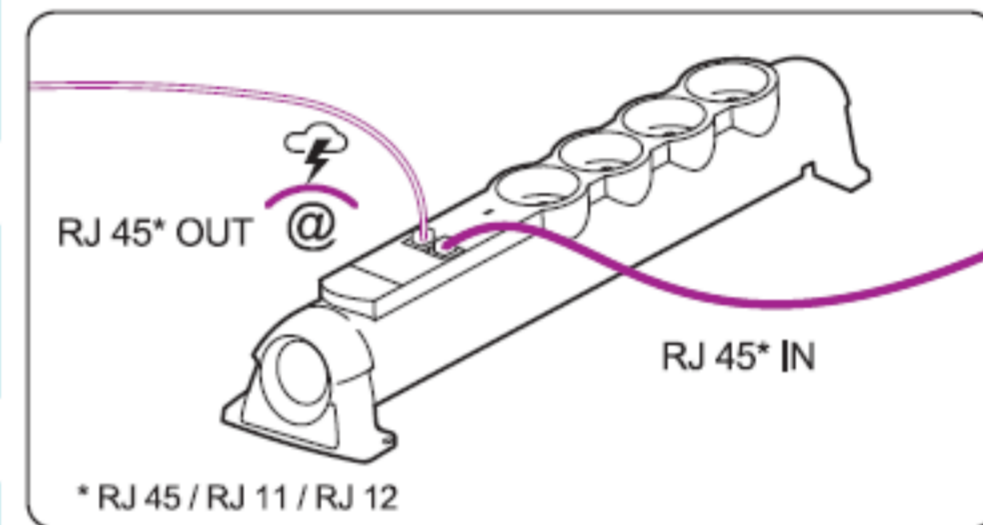

*RJ 45 / RJ 11 / RJ 12