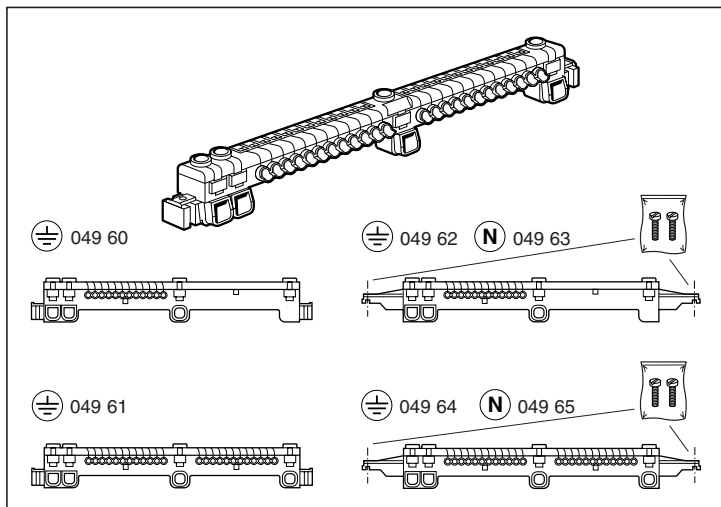

- Borniers à connexion automatique
 - Quick connection terminal blocks
 - Schraubloser Klemmenblock
 - Skruvlös anslutningsplint
- 049 60/61/62/63/64/65

- Fil rigide
- Rigid wire
- Steifer Draht
- Solid ledare

- Fil souple
- Flexible wire
- Weicher Draht
- Flexible ledare