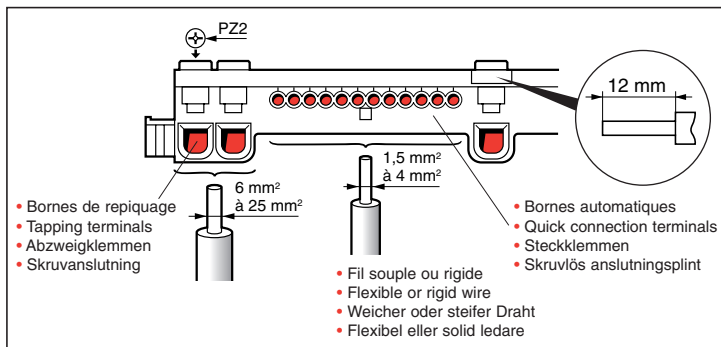

- Borniers à connexion automatique
 - Quick connection terminal blocks
 - Schraubloser Klemmenblock
 - Skruvlös anslutningsplint
- 049 60/61/62/63/64/65

- Fil rigide
- Rigid wire
- Steifer Draht
- Solid ledare

- Fil souple
- Flexible wire
- Weicher Draht
- Flexible ledare