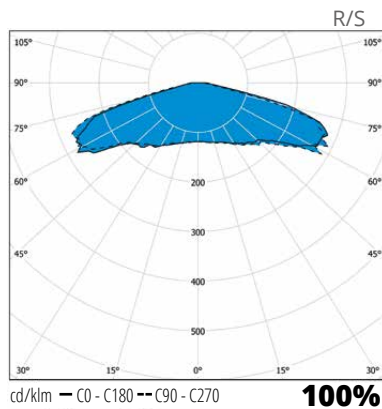

Snro	Tyyppi	Tuotenimi	Kanta	Väri	Kg
Saga - pyörähdyssymmetrinen 4500 lm					
45 031 80	SA45HHR	SA45HHR 42W/840 PC HH R/S	LED	helmenharmaa	10,0
45 031 65	SA45GHR	SA45GHR 42W/840 PC GH R/S	LED	grafiitinharmaa	10,0
45 031 82	SA45MR	SA45MR 42W/840 PC M R/S	LED	musta	10,0
45 031 92	SA45HHRED	SA45HHRED 42W/840 PC HH R/S DA	LED	helmenharmaa	10,0
45 031 90	SA45GHRED	SA45GHRED 42W/840 PC GH R/S DA	LED	grafiitinharmaa	10,0
45 031 94	SA45MRED	SA45MRED 42W/840 PC M R/S DA	LED	musta	10,0
Saga - katuvalo-optiikka 4500 lm					
45 031 79	SA45HHA	SA45HHA 42W/840 PC HH A/S	LED	helmenharmaa	10,0
45 031 63	SA45GHA	SA45GHA 42W/840 PC GH A/S	LED	grafiitinharmaa	10,0
45 031 81	SA45MA	SA45MA 42W/840 PC M A/S	LED	musta	10,0
45 031 91	SA45HHAED	SA45HHAED 42W/840 PC HH A/S DA	LED	helmenharmaa	10,0
45 031 89	SA45GHAED	SA45GHAED 42W/840 PC GH A/S DA	LED	grafiitinharmaa	10,0
45 031 93	SA45MAED	SA45MAED 42W/840 PC M A/S DA	LED	musta	10,0

Sulakemitoitukset	B10	B16	C10	C16
SA30	15	25	26	42
SA30ED, DALI	16	26	27	44
SA45	6	11	11	18
SA45ED, DALI	6	11	11	18