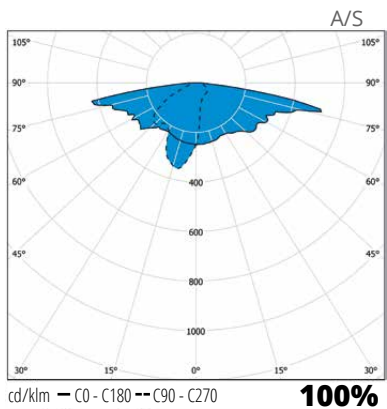

Snro	Tyyppi	Tuotenimi	Kanta	Väri	Kg
Saga - pyörähdyssymmetrinen 4500 lm					
45 031 80	SA45HHR	SA45HHR 42W/840 PC HH R/S	LED	helmenharmaa	10,0
45 031 65	SA45GHR	SA45GHR 42W/840 PC GH R/S	LED	grafiitinharmaa	10,0
45 031 82	SA45MR	SA45MR 42W/840 PC M R/S	LED	musta	10,0
45 031 92	SA45HHRED	SA45HHRED 42W/840 PC HH R/S DA	LED	helmenharmaa	10,0
45 031 90	SA45GHRED	SA45GHRED 42W/840 PC GH R/S DA	LED	grafiitinharmaa	10,0
45 031 94	SA45MRED	SA45MRED 42W/840 PC M R/S DA	LED	musta	10,0
Saga - katuvalo-optiikka 4500 lm					
45 031 79	SA45HHA	SA45HHA 42W/840 PC HH A/S	LED	helmenharmaa	10,0
45 031 63	SA45GHA	SA45GHA 42W/840 PC GH A/S	LED	grafiitinharmaa	10,0
45 031 81	SA45MA	SA45MA 42W/840 PC M A/S	LED	musta	10,0
45 031 91	SA45HHAED	SA45HHAED 42W/840 PC HH A/S DA	LED	helmenharmaa	10,0
45 031 89	SA45GHAED	SA45GHAED 42W/840 PC GH A/S DA	LED	grafiitinharmaa	10,0
45 031 93	SA45MAED	SA45MAED 42W/840 PC M A/S DA	LED	musta	10,0

Sulakemitoitukset	B10	B16	C10	C16
SA30	15	25	26	42
SA30ED, DALI	16	26	27	44
SA45	6	11	11	18
SA45ED, DALI	6	11	11	18