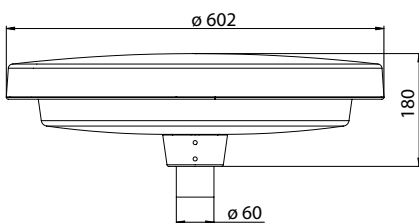

Snro	Tyyppi	Tuotenimi	Kanta	Väri	Kg
Saga - pyörähdyssymmetrinen 4500 lm					
45 031 80	SA45HHR	SA45HHR 42W/840 PC HH R/S	LED	helmenharmaa	10,0
45 031 65	SA45GHR	SA45GHR 42W/840 PC GH R/S	LED	grafiitinharmaa	10,0
45 031 82	SA45MR	SA45MR 42W/840 PC M R/S	LED	musta	10,0
45 031 92	SA45HHRED	SA45HHRED 42W/840 PC HH R/S DA	LED	helmenharmaa	10,0
45 031 90	SA45GHRED	SA45GHRED 42W/840 PC GH R/S DA	LED	grafiitinharmaa	10,0
45 031 94	SA45MRED	SA45MRED 42W/840 PC M R/S DA	LED	musta	10,0
Saga - katuvalo-optiikka 4500 lm					
45 031 79	SA45HHA	SA45HHA 42W/840 PC HH A/S	LED	helmenharmaa	10,0
45 031 63	SA45GHA	SA45GHA 42W/840 PC GH A/S	LED	grafiitinharmaa	10,0
45 031 81	SA45MA	SA45MA 42W/840 PC M A/S	LED	musta	10,0
45 031 91	SA45HHAED	SA45HHAED 42W/840 PC HH A/S DA	LED	helmenharmaa	10,0
45 031 89	SA45GHAED	SA45GHAED 42W/840 PC GH A/S DA	LED	grafiitinharmaa	10,0
45 031 93	SA45MAED	SA45MAED 42W/840 PC M A/S DA	LED	musta	10,0

Sulakemitoitukset	B10	B16	C10	C16
SA30	15	25	26	42
SA30ED, DALI	16	26	27	44
SA45	6	11	11	18
SA45ED, DALI	6	11	11	18