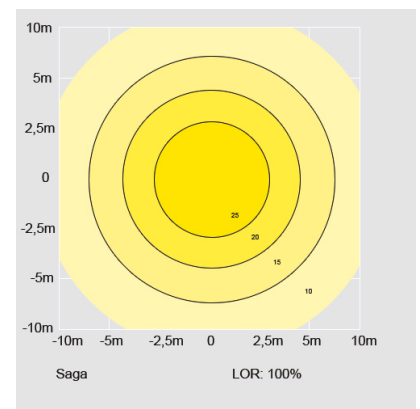

Snro	Tyyppi	Tuotenimi	Kanta	Väri	Kg
Saga - pyörähdyssymmetrinen 4500 lm					
45 031 80	SA45HHR	SA45HHR 42W/840 PC HH R/S	LED	helmenharmaa	10,0
45 031 65	SA45GHR	SA45GHR 42W/840 PC GH R/S	LED	grafiitinharmaa	10,0
45 031 82	SA45MR	SA45MR 42W/840 PC M R/S	LED	musta	10,0
45 031 92	SA45HHRED	SA45HHRED 42W/840 PC HH R/S DA	LED	helmenharmaa	10,0
45 031 90	SA45GHRED	SA45GHRED 42W/840 PC GH R/S DA	LED	grafiitinharmaa	10,0
45 031 94	SA45MRED	SA45MRED 42W/840 PC M R/S DA	LED	musta	10,0
Saga - katuvalo-optiikka 4500 lm					
45 031 79	SA45HHA	SA45HHA 42W/840 PC HH A/S	LED	helmenharmaa	10,0
45 031 63	SA45GHA	SA45GHA 42W/840 PC GH A/S	LED	grafiitinharmaa	10,0
45 031 81	SA45MA	SA45MA 42W/840 PC M A/S	LED	musta	10,0
45 031 91	SA45HHAED	SA45HHAED 42W/840 PC HH A/S DA	LED	helmenharmaa	10,0
45 031 89	SA45GHAED	SA45GHAED 42W/840 PC GH A/S DA	LED	grafiitinharmaa	10,0
45 031 93	SA45MAED	SA45MAED 42W/840 PC M A/S DA	LED	musta	10,0

Sulakemitoitukset	B10	B16	C10	C16
SA30	15	25	26	42
SA30ED, DALI	16	26	27	44
SA45	6	11	11	18
SA45ED, DALI	6	11	11	18