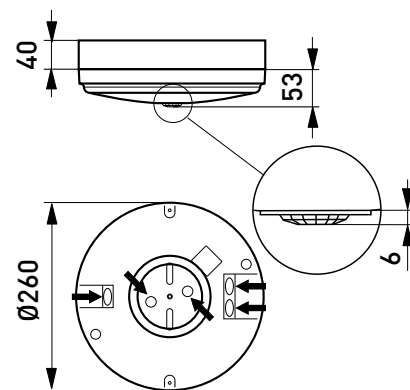

AVR1 PIR-tunnistinvalaisimet