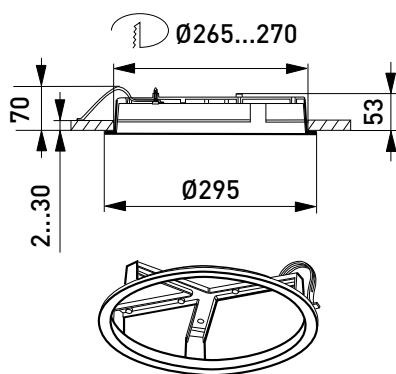

AVL21 upotuskehys