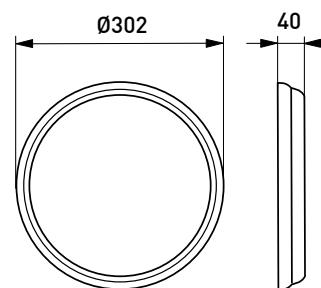

AVL28 koristerengas