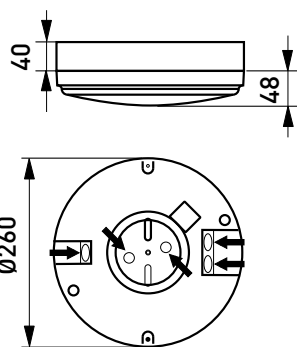

AVR1-valaisimet