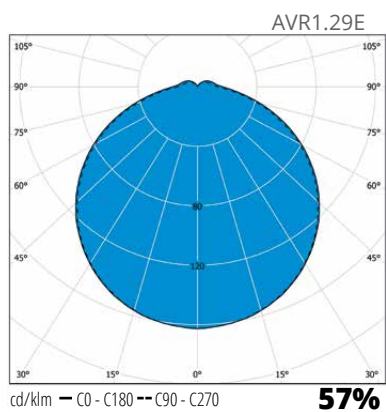

AVR1-valaisimet